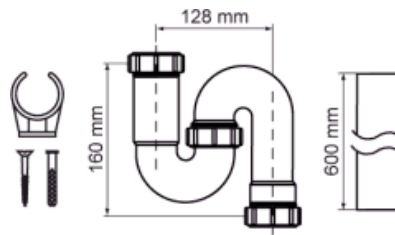

McAlpine wasmachine-afvoerset

Samenstelling:

- 1 Standaardsifon model S (Art.nr. 29.52.25),
- 2 x klemverbinding
- 1 -buis, wit, Ø 40 mm, L = 60 cm
- 1 Combidübel M6 x 40 mm
- 1 Klemzadel 40 mm, M6, wit

Alle onderdelen zijn ook los verkrijgbaar!

Voordelen en kenmerken:

- geschikt voor wasmachine aansluiting
- 2 x klemverbinding
- met buis en beugel
- materiaal: PP (polypropyleen), wit
- voldoet aan ISO-norm (met KOMO-keur)

inbouw

Voor het onzichtbaar wegwerken van de afvoer.
Inlaat slangtule: 1/2" - 3/4"

Voordelen en kenmerken:

- geschikt voor wasmachine aansluiting
- onzichtbaar wegwerken van de afvoer
- diverse uitvoeringen
- materiaal: PP (polypropyleen), wit