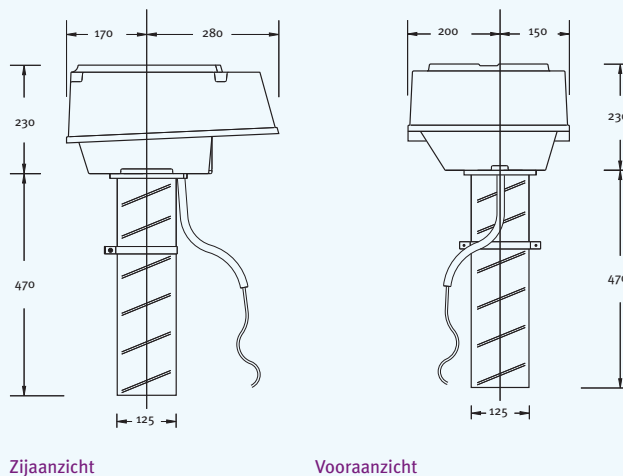

Toebehoren

- Aluminium plakplaat
- Sneldek pan
- CV-3 standenschakelaar

Opties

- Radiografische bediening

MPV toebehoren RB-set CV-3

De radiografische afstandsbediening is voorzien van vier drukknoppen:

- knop 1: automatisch (kleinste)
- knop 2: laagstand
- knop 3: middenstand
- knop 4: hoogstand (grootste)

RB-setje

Technische gegevens

Elektrische gegevens				
	MPV-7	MPV-7/14	MPV-7/14T	
Aansluitspanning:	230/50	230/50	230/50	Volt/Hz
Vermogen:	7-17-53	24-40-78	20/64/97	Watt
Ampèrage:	0,2	0,36	0,48	Amp.
Gewicht:	6,6	6,5	6,6	kg
Regelaar:	CV-3	CV-3	CV-3	

Geluidsdrukgegevens in dB(A)							
	125Hz	250Hz	500Hz	1kHz	2kHz	4kHz	8kHz
MPV-7	34	40	36	31	28	23	14
MPV-7/14	36	41	39	32	28	24	16

*Uitstraling van de omkasting bij hoog toeren op 1 mtr

Afmetingen

Zijaanzicht