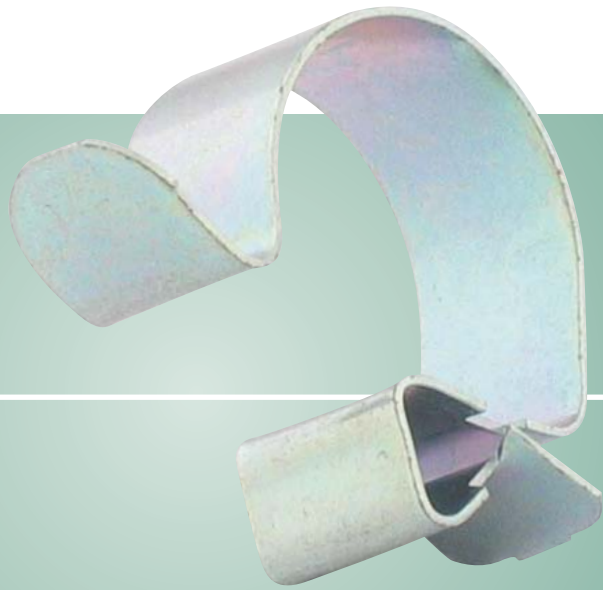

BISCLIPS® GAM8

De efficiënte clip

Voor kabels en elektrobuizen

Handige verpakking

Slechts 8 clips voor alle diameters Ø 6 - 32 mm

Voordelen:

- Voor bevestiging van kabels en elektrobuizen Ø 6 - 32 mm
- Voor flens 2 - 12 mm
- Geschikt voor buitentoepassingen
- Compacte range: slechts 8 clips
- Minder schapruimte, minder logistieke handelingen!

BISCLIPS® GAM8

De efficiënte clip

De BISCLIPS® GAM8 is een unieke clip voor bevestiging van buizen of kabels aan stalen constructies. De GAM8-reeks bestaat uit slechts 8 clips. Maar dit is toch voldoende om alle typen elektrobuizen, kabels, etc. Ø 6 - 32 mm te bevestigen.

De clip is geschikt voor buitentoepassingen. De compacte range vraagt minder schapruimte en minder logistieke handelingen. De clips zijn verpakt in een handige stapelbak, die u helpt bij het netjes houden van uw magazijn of bedrijfsbus.

Voordelen

- Clip voor bevestiging van kabels, elektrobuizen en andere toepassingen met statische belasting
- Voor alle typen buis Ø 6 - 32 mm
- Voor flens 2 - 12 mm
- Compacte range: minder schapruimte, minder logistiek
- Geschikt voor buitentoepassingen
- Verpakt in handige stapelbak met transparante deksel
- Materiaal: gehard staal
- Oppervlaktebehandeling: verzinkt CrIII, corrosiebestendig 600 uur in zoutsproeitest volgens DIN 50021