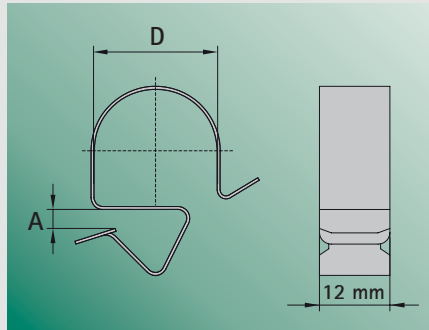

BISCLIPS® GAM8

De efficiënte clip

De BISCLIPS® GAM8 is een unieke clip voor bevestiging van buizen of kabels aan stalen constructies. De GAM8-reeks bestaat uit slechts 8 clips. Maar dit is toch voldoende om alle typen elektrobuizen, kabels, etc. Ø 6 - 32 mm te bevestigen.

Voordelen

- Clip voor bevestiging van kabels, elektrobuizen en andere toepassingen met statische belasting
- Voor alle typen buis Ø 6 - 32 mm
- Voor flens 2 - 12 mm
- Compacte range: minder schapruimte, minder logistiek
- Geschikt voor buitentoepassingen
- Verpakt in handige stapelbak met transparante deksel
- Materiaal: gehard staal
- Oppervlaktebehandeling: verzinkt CrIII, corrosiebestendig 600 uur in zoutsproeitest volgens DIN 50021