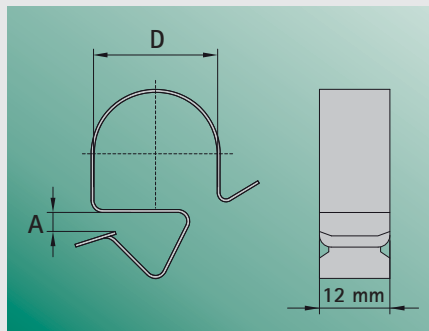

BISCLIPS® GAM8

De efficiënte clip

De BISCLIPS® GAM8 is een unieke clip voor bevestiging van buizen of kabels aan stalen constructies. De GAM8-reeks bestaat uit slechts 8 clips. Maar dit is toch voldoende om alle typen elektrobuizen, kabels, etc. Ø 6 - 32 mm te bevestigen.

De clip is geschikt voor buitentoepassingen. De compacte range vraagt minder schapruimte en minder logistieke handelingen. De clips zijn verpakt in een handige stapelbak, die u helpt bij het netjes houden van uw magazijn of bedrijfsbus.

Voordelen

- Clip voor bevestiging van kabels, elektrobuizen en andere toepassingen met statische belasting
- Voor alle typen buis Ø 6 - 32 mm
- Voor flens 2 - 12 mm
- Compacte range: minder schapruimte, minder logistiek
- Geschikt voor buitentoepassingen
- Verpakt in handige stapelbak met transparante deksel
- Materiaal: gehard staal
- Oppervlaktebehandeling: verzinkt CRIII, corrosiebestendig 600 uur in zoutsproeitest volgens DIN 50021