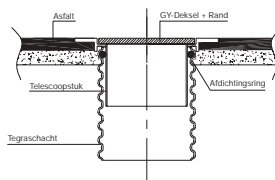

Wavin Tegra Pompputten

Productbrochure

POMPPUTTEN VOOR DRUKRIOLERING

Dé flexibele oplossing voor

Buitenriolering

Eigenschappen en voordelen:

- Geen dode hoeken in de put, waardoor er geen vuilophoping plaatsvindt.
- Eenvoudig te transporteren.
- Licht in gewicht.
- Tegra 800 voorzien van opdrijfband.
- Gladde binnenzijde.
- Eenvoudig te stellen door vlakke bodem.
- Zowel aansluitbaar met PE als PVC drukleidingen.

Assortiment:

Tegra ø 800

Tegra ø 1000

Accessoires putten:

■ Telescoop dekseloplossingen pompputten:

- ø 800
- ø 1000

■ Verlengde telescoop leverbaar

Telescopische dekseloplossing met betonplaat

■ Putwand inlaat:

- ø 110 mm
- ø 125 mm
- ø 160 mm
- ø 200 mm

Telescoopdeksel oplossing met zwevend deksel

Bestektekst:

Voor de volledige en uitgebreide bestekteksten zie www.wavin.nl

Filialen

Wavin Nederland B.V.
J.C. Kellerlaan 8
7772 SG HARDENBERG
Postbus 5
7770 AA HARDENBERG
Telefoon 0523-28 81 65
Telefax 0523-28 86 78
Internet www.wavin.nl
E-mail info@wavin.nl