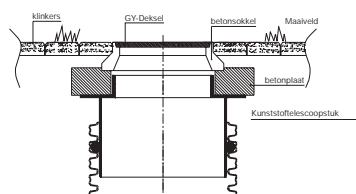

Wavin Tegra Pompputten

Productbrochure

POMPPUTTEN VOOR DRUKRIOLERING

Dé flexibele oplossing voor

Buitenriolering

Eigenschappen en voordelen:

- Geen dode hoeken in de put, waardoor er geen vuilophoping plaatsvindt.
- Eenvoudig te transporteren.
- Licht in gewicht.
- Tegra 800 voorzien van opdrijfband.
- Gladde binnenzijde.
- Eenvoudig te stellen door vlakke bodem.
- Zowel aansluitbaar met PE als PVC drukleidingen.

Assortiment:

Tegra ø 800

Tegra ø 1000

Accessoires putten:

■ Telescoop dekseloplossingen pompputten:

- ø 800
- ø 1000

■ Verlengde telescoop leverbaar

Telescopische dekseloplossing met betonplaat

■ Putwand inlaat:

- ø 110 mm
- ø 125 mm
- ø 160 mm
- ø 200 mm

Telescoopdeksel oplossing met zwevend deksel

Bestektekst:

Voor de volledige en uitgebreide bestekteksten zie www.wavin.nl

Filialen

Wavin Nederland B.V.
J.C. Kellerlaan 8
7772 SG HARDENBERG
Postbus 5
7770 AA HARDENBERG
Telefoon 0523-28 81 65
Telefax 0523-28 86 78
Internet www.wavin.nl
E-mail info@wavin.nl